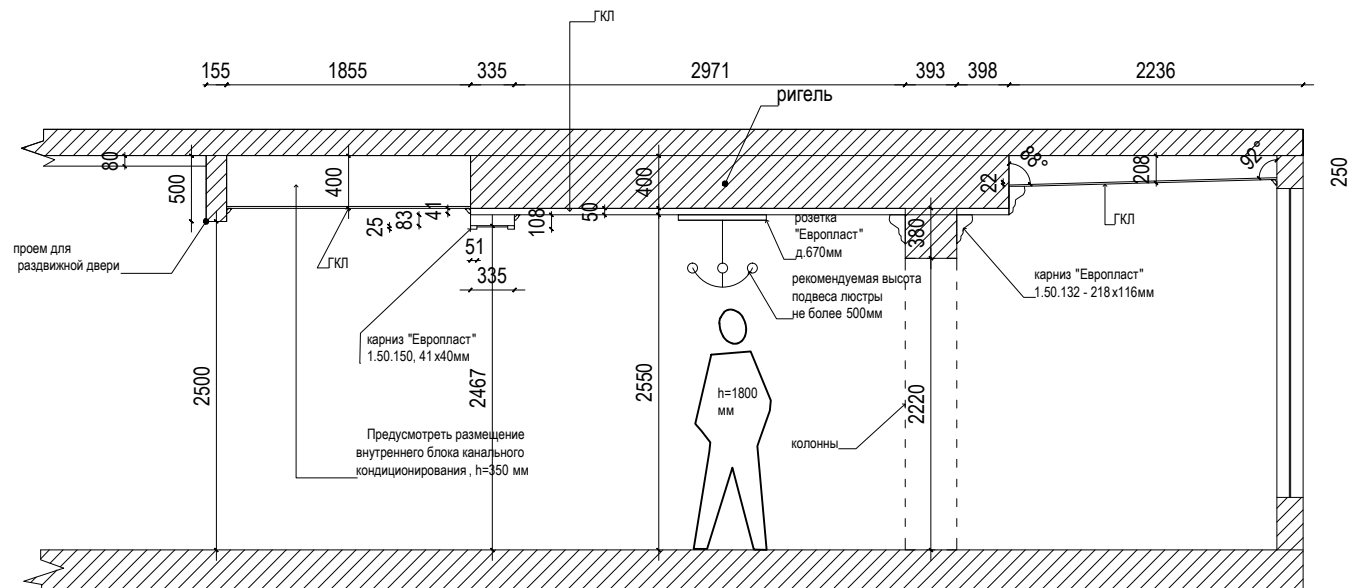

РАЗРЕЗ ПОТОЛКА В КАБИНЕТЕ. Д-Д

	Фамилия	Подпись	Дата		Лист	Листов	Масштаб
Дизайнер	Валова Е.В.			Гостиничный комплекс, жилая часть. г.Сочи, ул. Пирогова, д.40/5	13		1:25
Заказчик					Разрезы потолка в кабинете Д-Д	ООО "СОТА"	
Утверждаю							