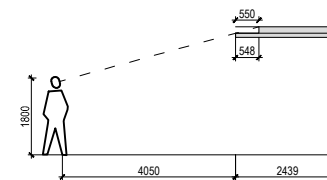

РАЗРЕЗЫ ПОТОЛКОВ В СПАЛЬНЕ ХОЗЯЕВ

Зона видимости конструкции потолка с максимального расстояния просмотра

	Фамилия	Подпись	Дата		Лист	Листов	Масштаб
Дизайнер	Валова Е.В.			Гостиничный комплекс, жилая часть. г.Сочи, ул. Пирогова, д.40/5	16		1:25
Заказчик					Разрезы потолков в спальне хозяев		
Утверждаю				ООО "СОТА"			