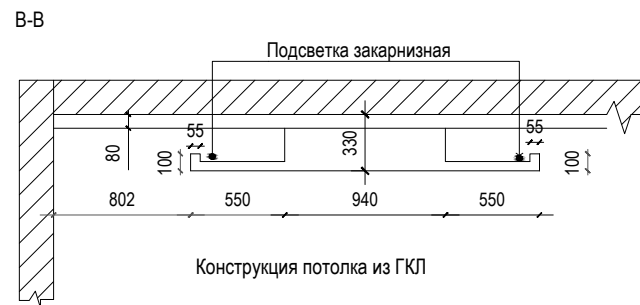

РАЗРЕЗЫ ПОТОЛКОВ В СПАЛЬНЕ ХОЗЯЕВ

Зона видимости конструкции потолка с максимального расстояния просмотра

	Фамилия	Подпись	Дата		Лист	Листов	Масштаб
Дизайнер	Валова Е.В.			Гостиничный комплекс, жилая часть. г.Сочи, ул. Пирогова, д.40/5	16		1:25
Заказчик					Разрезы потолков в спальне хозяев		
Утверждаю				ООО "СОТА"			