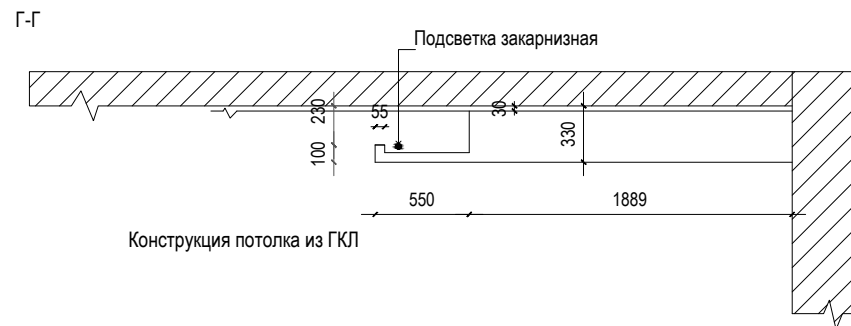

РАЗРЕЗЫ ПОТОЛКОВ В СПАЛЬНЕ ХОЗЯЕВ

Зона видимости конструкции потолка с максимального расстояния просмотра

	Фамилия	Подпись	Дата		Лист	Листов	Масштаб
Дизайнер	Валова Е.В.			Гостиничный комплекс, жилая часть. г.Сочи, ул. Пирогова, д.40/5	16		1:25
Заказчик					Разрезы потолков в спальне хозяев		
Утверждаю				ООО "СОТА"			